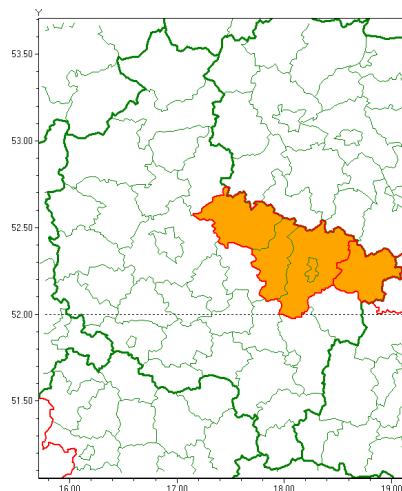

Zasięg ostrzeżenia w województwie

Burze z gradem

Ostrzeżenie meteorologiczne Nr 42

Nazwa biura	IMGW-PIB Biuro Prognoz Meteorologicznych w Poznaniu
Zjawisko/stopień zagrożenia	Burze z gradem/ 2
Obszar	województwo wielkopolskie powiat kolski
Ważność	od godz. 11:00 dnia 20.06.2020 do godz. 23:00 dnia 20.06.2020
Przebieg	Prognozuje się wystąpienie burz z opadami deszczu od 25 mm do 40 mm, lokalnie do 60 mm oraz porywami wiatru do 80 km/h. Miejscami grad.
Prawdopodobieństwo wystąpienia zjawiska(%)	90%
Uwagi	Brak.
Dyrektor synoptyk IMGW-PIB	Przemysław Szrama
Godzina i data wydania	godz. 07:15 dnia 20.06.2020
SMS	IMGW-PIB OSTRZEŻENIE: BURZE Z GRADEM/2 wielkopolskie/kolski od 11:00/20.06 do 23:00/20.06.2020 deszcz 60 mm, porywy 80 km/h, grad.