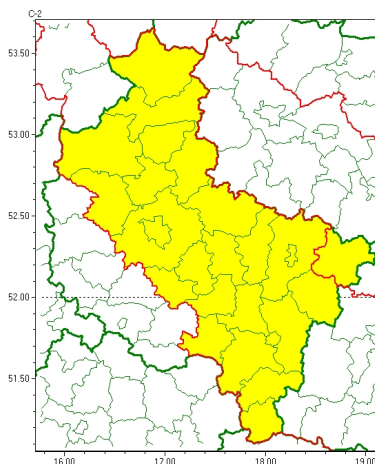

Zasięg ostrzeżeń w województwie

Silny mróz
2026-01-31 12:46

WOJEWÓDZTWO WIELKOPOLSKIE
OSTRZEŻENIA METEOROLOGICZNE ZBIORCZO NR 36
WYKAZ OBOWIĄZUJĄCYCH OSTRZEŻEŃ
o godz. 12:46 dnia 31.01.2026

Zjawisko/Stopień zagrożenia	Silny mróz/1
Obszar (w nawiasie numer ostrzeżenia dla powiatu)	powiaty: chodzieski(9), czarnkowsko-trzcianecki(9), gnieźnieński(10), jarociński(9), kaliski(14), Kalisz(14), kępiński(12), Konin(11), koniński(11), krotoszyński(10), obornicki(10), ostrowski(13), ostrzeszowski(12), pilski(12), pleszewski(11), Poznań(8), poznański(8), słupecki(10), szamotulski(9), średzki(9), śremski(8), turecki(13), wągrowiecki(8), wrzesiński(9), złotowski(13)
Ważność	od godz. 22:00 dnia 31.01.2026 do godz. 10:00 dnia 03.02.2026
Prawdopodobieństwo	80%
Przebieg	Prognozuje się temperaturę minimalną w nocy z 31.01/01.02 i 02.02/03.02 miejscami od -17°C do -14°C, a w nocy z 01.02/02.02 od -18°C do -15°C. Temperatura maksymalna w dzień od -13°C do -9°C. Wiatr o średniej prędkości od 10 km/h do 25 km/h.
SMS	IMGW-PIB OSTRZEGA: MRÓZ/1 wielkopolskie (25 powiatów) od 22:00/31.01 do 10:00/03.02.2026 temp. min -18 st, temp. maks - 9 st, wiatr 25 km/h. Dotyczy powiatów: chodzieski, czarnkowsko-trzcianecki, gnieźnieński, jarociński, kaliski, Kalisz, kępiński, Konin, koniński, krotoszyński, obornicki, ostrowski, ostrzeszowski, pilski, pleszewski, Poznań, poznański, słupecki, szamotulski, średzki, śremski, turecki, wągrowiecki, wrzesiński i złotowski.
RSO	Woj. wielkopolskie (25 powiatów), IMGW-PIB wydał ostrzeżenie pierwszego stopnia o silnych mrozach
Uwagi	Brak.
Zjawisko/Stopień zagrożenia	Silny mróz/1