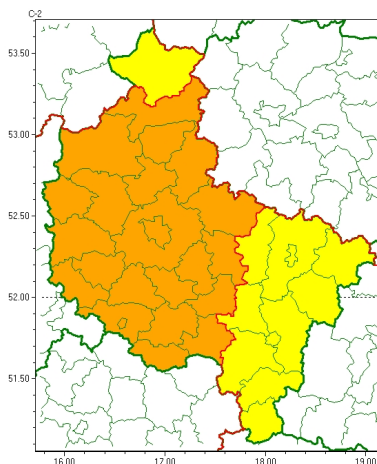

### Zasięg ostrzeżeń w województwie

Intensywne opady deszczu  
2026-04-18 14:17

**WOJEWÓDZTWO WIELKOPOLSKIE**  
**OSTRZEŻENIA METEOROLOGICZNE ZBIORCZO NR 97**  
**WYKAZ OBOWIĄZUJĄCYCH OSTRZEŻEŃ**  
**o godz. 14:17 dnia 18.04.2026**

Zjawisko/Stopień zagrożenia	Intensywne opady deszczu/1
Obszar (w nawiasie numer ostrzeżenia dla powiatu)	powiaty: kaliski(37), Kalisz(34), kępiński(35), kolski(34), Konin(37), koniński(37), ostrowski(32), ostrzeszowski(33), pleszewski(30), słupecki(35), turecki(37)
Ważność	od godz. 22:00 dnia 19.04.2026 do godz. 15:00 dnia 20.04.2026
Prawdopodobieństwo	70%
Przebieg	Prognozowane są opady deszczu o natężeniu umiarkowanym, okresami silnym. Prognozowana wysokość opadów od 20 mm do 30 mm, lokalnie do 40 mm.
SMS	IMGW-PIB OSTRZEGA: DESZCZ/1 wielkopolskie (11 powiatów) od 22:00/19.04 do 15:00/20.04.2026 20-30 mm, lok. 40 mm. Dotyczy powiatów: kaliski, Kalisz, kępiński, kolski, Konin, koniński, ostrowski, ostrzeszowski, pleszewski, słupecki i turecki.
RSO	Woj. wielkopolskie (11 powiatów), IMGW-PIB wydał ostrzeżenie pierwszego stopnia o intensywnych opadach deszczu
Uwagi	Ze względu na dużą dynamikę przebiegu zjawiska, możliwa jest aktualizacja ostrzeżenia.
Zjawisko/Stopień zagrożenia	Intensywne opady deszczu/2
Obszar (w nawiasie numer ostrzeżenia dla powiatu)	powiaty: chodzieski(40), czarnkowsko-trzcianecki(37), gnieźnieński(36), gostyński(28), grodziski(27), jarociński(30), kościański(27), krotoszyński(30), leszczyński(26), Leszno(26), międzychodzki(35), nowotomyski(33), obornicki(38), pilski(45), Poznań(32), poznański(32), rawicki(30), szamotulski(36), średzki(32), śremski(30), wągrowiecki(36), wolsztyński(27), wrzesiński(32)
Ważność	od godz. 15:00 dnia 19.04.2026 do godz. 15:00 dnia 20.04.2026