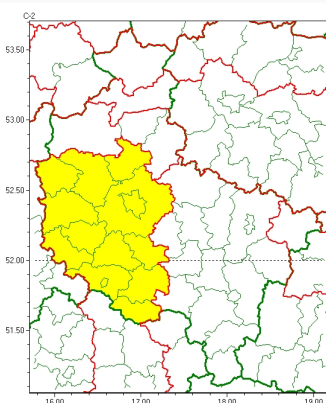

Zasięg ostrzeżeń w województwie

Oblodzenie  
2026-01-26 12:19

Opady marznące  
2026-01-26 12:19

Gęsta mgła  
2026-01-26 12:19

**WOJEWÓDZTWO WIELKOPOLSKIE**  
**OSTRZEŻENIA METEOROLOGICZNE ZBIORCZO NR 32**  
**WYKAZ OBOWIĄZUJĄCYCH OSTRZEŻEŃ**  
**o godz. 12:19 dnia 26.01.2026**

Zjawisko/Stopień zagrożenia	Oblodzenie/1
Obszar (w nawiasie numer ostrzeżenia dla powiatu)	powiaty: gostyński(7), grodziski(6), kościański(7), leszczyński(7), Leszno(7), międzychodzki(8), nowotomyski(8), obornicki(9), Poznań(7), poznański(7), rawicki(7), szamotulski(8), śremski(7), wolsztyński(6)
Ważność	od godz. 22:00 dnia 26.01.2026 do godz. 09:00 dnia 27.01.2026
Prawdopodobieństwo	80%
Przebieg	Prognozuje się zamarzanie mokrej nawierzchni dróg i chodników po opadach deszczu ze śniegiem oraz w trakcie opadów mokrego śniegu, powodujące ich oblodzenie. Temperatura minimalna około -2°C, temperatura minimalna przy gruncie około -3°C.
SMS	IMGW-PIB OSTRZEGA: OBLODZENIE/1 wielkopolskie (14 powiatów) od 22:00/26.01 do 09:00/27.01.2026 temp. min. około -2st., przy gruncie około -3 st., ślisko. Dotyczy powiatów: gostyński, grodziski, kościański, leszczyński, Leszno, międzychodzki, nowotomyski, obornicki, Poznań, poznański, rawicki, szamotulski, śremski i wolsztyński.
RSO	Woj. wielkopolskie (14 powiatów), IMGW-PIB wydał ostrzeżenie pierwszego stopnia o oblodzeniu
Uwagi	Brak.
Zjawisko/Stopień zagrożenia	Gęsta mgła/1
Obszar (w nawiasie numer ostrzeżenia dla powiatu)	powiaty: kolski(9), pilski(10), złotowski(11)
Ważność	od godz. 19:00 dnia 26.01.2026 do godz. 09:00 dnia 27.01.2026
Prawdopodobieństwo	80%