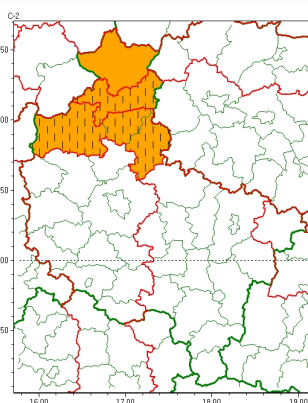

Zasięg ostrzeżeń w województwie

Oblodzenie  
2026-01-26 12:19

Opady marznące  
2026-01-26 12:19

Gęsta mgła  
2026-01-26 12:19

**WOJEWÓDZTWO WIELKOPOLSKIE**  
**OSTRZEŻENIA METEOROLOGICZNE ZBIORCZO NR 32**  
**WYKAZ OBOWIĄZUJĄCYCH OSTRZEŻEŃ**  
**o godz. 12:19 dnia 26.01.2026**

Zjawisko/Stopień zagrożenia	Oblodzenie/1
Obszar (w nawiasie numer ostrzeżenia dla powiatu)	powiaty: gostyński(7), grodziski(6), kościański(7), leszczyński(7), Leszno(7), międzychodzki(8), nowotomyski(8), obornicki(9), Poznań(7), poznański(7), rawicki(7), szamotulski(8), śremski(7), wolsztyński(6)
Ważność	od godz. 22:00 dnia 26.01.2026 do godz. 09:00 dnia 27.01.2026
Prawdopodobieństwo	80%
Przebieg	Prognozuje się zamarzanie mokrej nawierzchni dróg i chodników po opadach deszczu ze śniegiem oraz w trakcie opadów mokrego śniegu, powodujące ich oblodzenie. Temperatura minimalna około -2°C, temperatura minimalna przy gruncie około -3°C.
SMS	IMGW-PIB OSTRZEGA: OBLODZENIE/1 wielkopolskie (14 powiatów) od 22:00/26.01 do 09:00/27.01.2026 temp. min. około -2st., przy gruncie około -3 st., ślisko. Dotyczy powiatów: gostyński, grodziski, kościański, leszczyński, Leszno, międzychodzki, nowotomyski, obornicki, Poznań, poznański, rawicki, szamotulski, śremski i wolsztyński.
RSO	Woj. wielkopolskie (14 powiatów), IMGW-PIB wydał ostrzeżenie pierwszego stopnia o oblodzeniu
Uwagi	Brak.
Zjawisko/Stopień zagrożenia	Gęsta mgła/1
Obszar (w nawiasie numer ostrzeżenia dla powiatu)	powiaty: kolski(9), pilski(10), złotowski(11)
Ważność	od godz. 19:00 dnia 26.01.2026 do godz. 09:00 dnia 27.01.2026
Prawdopodobieństwo	80%