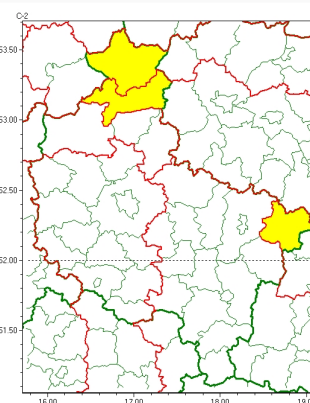

Zasięg ostrzeżeń w województwie

Oblodzenie  
2026-01-26 12:19

Opady marznące  
2026-01-26 12:19

Gęsta mgła  
2026-01-26 12:19

**WOJEWÓDZTWO WIELKOPOLSKIE**  
**OSTRZEŻENIA METEOROLOGICZNE ZBIORCZO NR 32**  
**WYKAZ OBOWIĄZUJĄCYCH OSTRZEŻEŃ**  
**o godz. 12:19 dnia 26.01.2026**

Zjawisko/Stopień zagrożenia	Oblodzenie/1
Obszar (w nawiasie numer ostrzeżenia dla powiatu)	powiaty: gostyński(7), grodziski(6), kościański(7), leszczyński(7), Leszno(7), międzychodzki(8), nowotomyski(8), obornicki(9), Poznań(7), poznański(7), rawicki(7), szamotulski(8), śremski(7), wolsztyński(6)
Ważność	od godz. 22:00 dnia 26.01.2026 do godz. 09:00 dnia 27.01.2026
Prawdopodobieństwo	80%
Przebieg	Prognozuje się zamarzanie mokrej nawierzchni dróg i chodników po opadach deszczu ze śniegiem oraz w trakcie opadów mokrego śniegu, powodujące ich oblodzenie. Temperatura minimalna około -2°C, temperatura minimalna przy gruncie około -3°C.
SMS	IMGW-PIB OSTRZEGA: OBLODZENIE/1 wielkopolskie (14 powiatów) od 22:00/26.01 do 09:00/27.01.2026 temp. min. około -2st., przy gruncie około -3 st., ślisko. Dotyczy powiatów: gostyński, grodziski, kościański, leszczyński, Leszno, międzychodzki, nowotomyski, obornicki, Poznań, poznański, rawicki, szamotulski, śremski i wolsztyński.
RSO	Woj. wielkopolskie (14 powiatów), IMGW-PIB wydał ostrzeżenie pierwszego stopnia o oblodzeniu
Uwagi	Brak.
Zjawisko/Stopień zagrożenia	Gęsta mgła/1
Obszar (w nawiasie numer ostrzeżenia dla powiatu)	powiaty: kolski(9), pilski(10), złotowski(11)
Ważność	od godz. 19:00 dnia 26.01.2026 do godz. 09:00 dnia 27.01.2026
Prawdopodobieństwo	80%